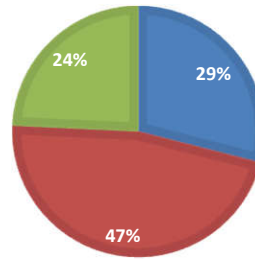

FİKRİM YOK

Üniversitemizin eğitim öğretim, bilimsel araştırma ve sosyal sorumluluk faaliyetlerine ilişkin memnuniyet derecenizi belirt

Eğitim öğretim

Fikrim Yok	0
Çok Zayıf	0
Zayıf	0
Orta	28,99408
İyi	46,74556
Çok İyi	24,26036

Orta İyi Çok İyi

Araştırma geliştirme

Fikrim Yok	0
Çok Zayıf	0
Zayıf	0
Orta	20,71006
İyi	54,43787
Çok İyi	24,85207

Orta İyi Çok İyi

Sosyal-kültürel ve sportif etkinlikler

Fikrim Yok	0
Çok Zayıf	0
Zayıf	0
Orta	47,33728
İyi	52,66272
Çok İyi	0