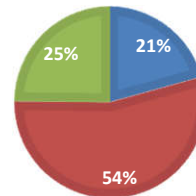

FİKRİM YOK

Üniversitemizin eğitim öğretim, bilimsel araştırma ve sosyal sorumluluk faaliyetlerine ilişkin memnuniyet derecenizi belirt

Eğitim öğretim

Fikrim Yok	0
Çok Zayıf	0
Zayıf	0
Orta	28,99408
İyi	46,74556
Çok İyi	24,26036

Orta İyi Çok İyi

Araştırma geliştirme

Fikrim Yok	0
Çok Zayıf	0
Zayıf	0
Orta	20,71006
İyi	54,43787
Çok İyi	24,85207

Orta İyi Çok İyi

Sosyal-kültürel ve sportif etkinlikler

Fikrim Yok	0
Çok Zayıf	0
Zayıf	0
Orta	47,33728
İyi	52,66272
Çok İyi	0