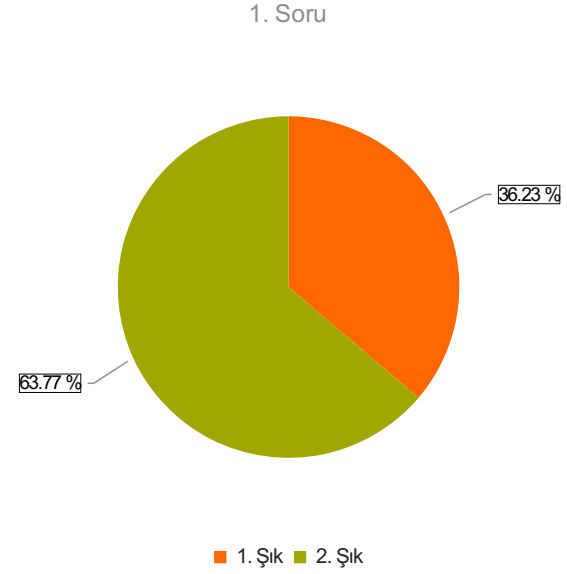

# ORMAN FAKÜLTESİ ORMAN ENDÜSTRİ MÜHENDİSLİĞİ BÖLÜMÜ ÖĞRENCİ MEMNUNİYET ANKETİ (2023-2024 EĞİTİM-ÖĞRETİM YILI BAHAR DÖNEMİ) Sonuçları

(Orman Endüstri Mühendisliği Bölümü Aktif Öğrencileri)

S.1 Cinsiyetiniz

Ortalama:1,64

Şıklar

1. Kadın
2. Erkek

2. Soru

2. Soru

**Şıklar**

- 1
- 2
- 3
- 4
- 5 ve üzeri

3. Soru