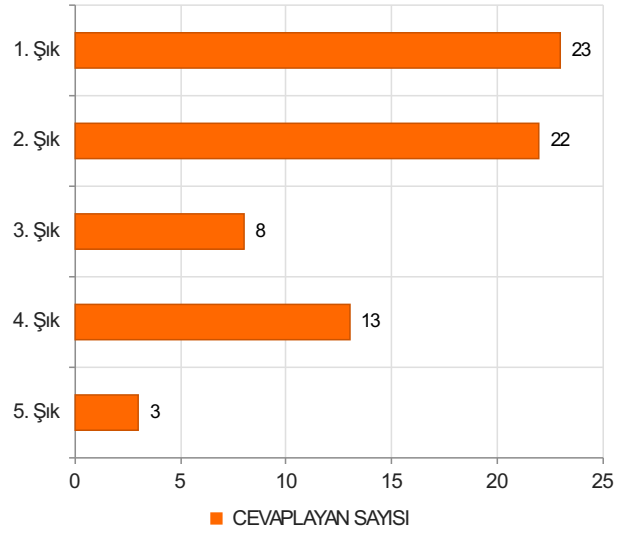

# ORMAN FAKÜLTESİ ORMAN ENDÜSTRİ MÜHENDİSLİĞİ BÖLÜMÜ ÖĞRENCİ MEMNUNİYET ANKETİ (2023-2024 EĞİTİM-ÖĞRETİM YILI BAHAR DÖNEMİ) Sonuçları

(Orman Endüstri Mühendisliği Bölümü Aktif Öğrencileri)

S.1 Cinsiyetiniz

Ortalama:1,64

Şıklar

1. Kadın
2. Erkek

2. Soru

2. Soru

**Şıklar**

- 1
- 2
- 3
- 4
- 5 ve üzeri

3. Soru