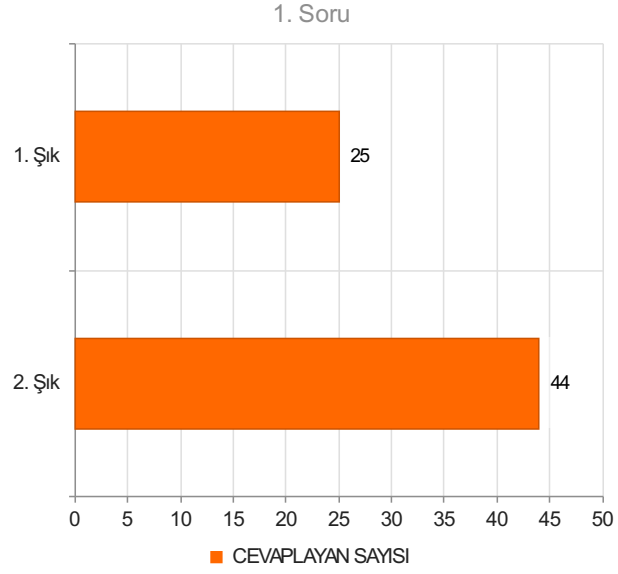

# ORMAN FAKÜLTESİ ORMAN ENDÜSTRİ MÜHENDİSLİĞİ BÖLÜMÜ ÖĞRENCİ MEMNUNİYET ANKETİ (2023-2024 EĞİTİM-ÖĞRETİM YILI BAHAR DÖNEMİ) Sonuçları

(Orman Endüstri Mühendisliği Bölümü Aktif Öğrencileri)

S.1 Cinsiyetiniz

Ortalama:1,64

Şıklar

1. Kadın
2. Erkek

2. Soru

2. Soru

**Şıklar**

- 1
- 2
- 3
- 4
- 5 ve üzeri

3. Soru