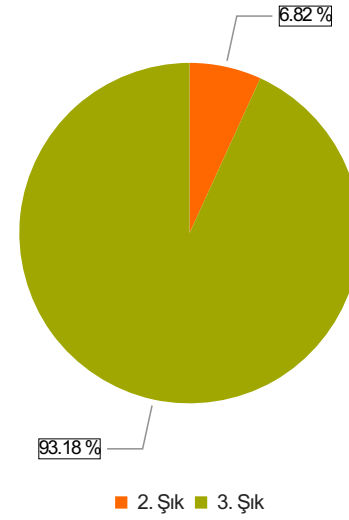

ORMAN FAKÜLTESİ 2023-2024 EĞİTİM-ÖĞRETİM YILI BAHAR DÖNEMİ AKADEMİK PERSONEL MEMNUNİYET ANKETİ Sonuçları

(Orman Fakültesi Akademik Personel)

S.1 Cinsiyetiniz

Ortalama:1,66

1. Soru

1. Soru

Şıklar

1. Kadın
2. Erkek

2. Soru

2. Soru

**Şıklar**

1. 20-25
2. 26-31
3. 32-37
4. 38-43
5. 44-49
6. 50 ve üzeri

3. Soru

3. Soru

**Şıklar**

1. Prof. Dr.
2. Doç. Dr.
3. Dr. Öğr. Üyesi
4. Öğr. Gör. Dr.
5. Öğr. Gör.
6. Araş. Gör. Dr.
7. Araş. Gör.

4. Soru

4. Soru

**Şıklar**

1. Lisans
2. Yüksek Lisans
3. Doktora

5. Soru

5. Soru

**Şıklar**

1. 1-4 yıl
2. 5-9 yıl
3. 10-14 yıl
4. 15-19 yıl
5. 20 yıl ve üzeri