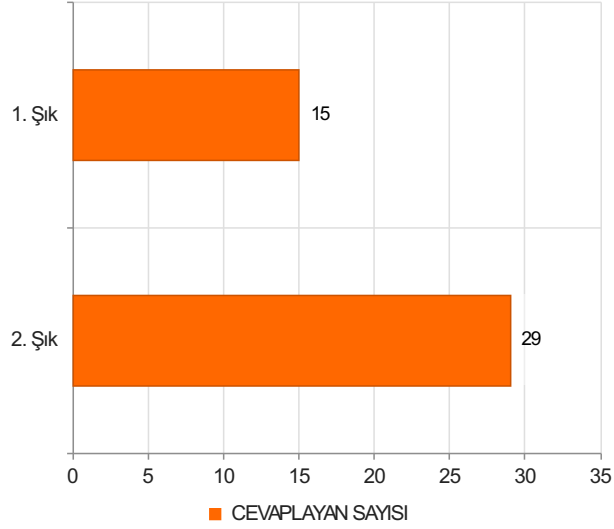

ORMAN FAKÜLTESİ 2023-2024 EĞİTİM-ÖĞRETİM YILI BAHAR DÖNEMİ AKADEMİK PERSONEL MEMNUNİYET ANKETİ Sonuçları

(Orman Fakültesi Akademik Personel)

S.1 Cinsiyetiniz

Ortalama:1,66

1. Soru

1. Soru

Şıklar

1. Kadın
2. Erkek

2. Soru

2. Soru

**Şıklar**

1. 20-25
2. 26-31
3. 32-37
4. 38-43
5. 44-49
6. 50 ve üzeri

3. Soru

3. Soru

**Şıklar**

1. Prof. Dr.
2. Doç. Dr.
3. Dr. Öğr. Üyesi
4. Öğr. Gör. Dr.
5. Öğr. Gör.
6. Araş. Gör. Dr.
7. Araş. Gör.

4. Soru

4. Soru

**Şıklar**

1. Lisans
2. Yüksek Lisans
3. Doktora

5. Soru

5. Soru

**Şıklar**

1. 1-4 yıl
2. 5-9 yıl
3. 10-14 yıl
4. 15-19 yıl
5. 20 yıl ve üzeri