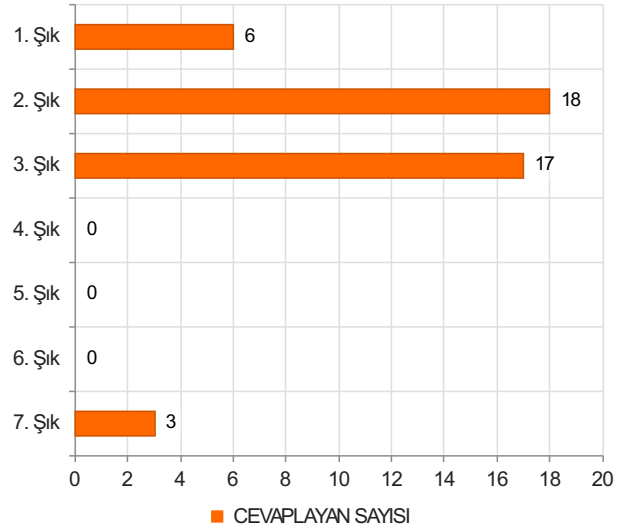

ORMAN FAKÜLTESİ 2023-2024 EĞİTİM-ÖĞRETİM YILI BAHAR DÖNEMİ AKADEMİK PERSONEL MEMNUNİYET ANKETİ Sonuçları

(Orman Fakültesi Akademik Personel)

S.1 Cinsiyetiniz

Ortalama:1,66

1. Soru

1. Soru

Şıklar

1. Kadın
2. Erkek

2. Soru

2. Soru

**Şıklar**

1. 20-25
2. 26-31
3. 32-37
4. 38-43
5. 44-49
6. 50 ve üzeri

3. Soru

3. Soru

**Şıklar**

1. Prof. Dr.
2. Doç. Dr.
3. Dr. Öğr. Üyesi
4. Öğr. Gör. Dr.
5. Öğr. Gör.
6. Araş. Gör. Dr.
7. Araş. Gör.

4. Soru

4. Soru

**Şıklar**

1. Lisans
2. Yüksek Lisans
3. Doktora

5. Soru

5. Soru

**Şıklar**

1. 1-4 yıl
2. 5-9 yıl
3. 10-14 yıl
4. 15-19 yıl
5. 20 yıl ve üzeri

6. Soru

6. Soru

**Şıklar**

1. 1-4 yıl
2. 5-9 yıl
3. 10-14 yıl
4. 15-19 yıl
5. 20-24 yıl
6. 25 yıl ve üzeri

1. Soru

1. Soru

**Şıklar**

1. Çok Zayıf (1)
2. Zayıf (2)
3. Orta (3)
4. İyi (4)
5. Çok İyi (5)