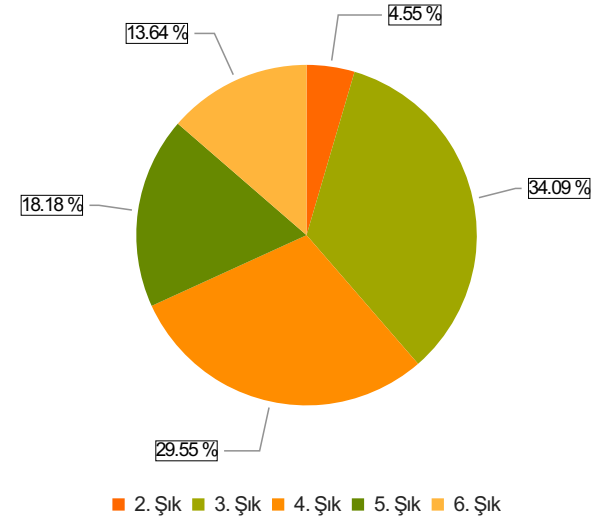

ORMAN FAKÜLTESİ 2023-2024 EĞİTİM-ÖĞRETİM YILI BAHAR DÖNEMİ AKADEMİK PERSONEL MEMNUNİYET ANKETİ Sonuçları

(Orman Fakültesi Akademik Personel)

S.1 Cinsiyetiniz

Ortalama:1,66

1. Soru

1. Soru

Şıklar

1. Kadın
2. Erkek

2. Soru

2. Soru

**Şıklar**

1. 20-25
2. 26-31
3. 32-37
4. 38-43
5. 44-49
6. 50 ve üzeri

3. Soru

3. Soru

**Şıklar**

1. Prof. Dr.
2. Doç. Dr.
3. Dr. Öğr. Üyesi
4. Öğr. Gör. Dr.
5. Öğr. Gör.
6. Araş. Gör. Dr.
7. Araş. Gör.