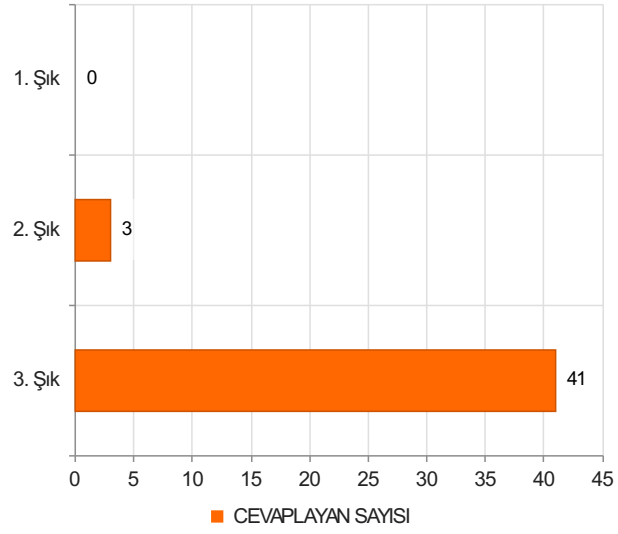

ORMAN FAKÜLTESİ 2023-2024 EĞİTİM-ÖĞRETİM YILI BAHAR DÖNEMİ AKADEMİK PERSONEL MEMNUNİYET ANKETİ Sonuçları

(Orman Fakültesi Akademik Personel)

S.1 Cinsiyetiniz

Ortalama:1,66

1. Soru

1. Soru

Şıklar

1. Kadın
2. Erkek

2. Soru

2. Soru

**Şıklar**

1. 20-25
2. 26-31
3. 32-37
4. 38-43
5. 44-49
6. 50 ve üzeri

3. Soru

3. Soru

**Şıklar**

1. Prof. Dr.
2. Doç. Dr.
3. Dr. Öğr. Üyesi
4. Öğr. Gör. Dr.
5. Öğr. Gör.
6. Araş. Gör. Dr.
7. Araş. Gör.

4. Soru

4. Soru

**Şıklar**

1. Lisans
2. Yüksek Lisans
3. Doktora

5. Soru

5. Soru

**Şıklar**

1. 1-4 yıl
2. 5-9 yıl
3. 10-14 yıl
4. 15-19 yıl
5. 20 yıl ve üzeri