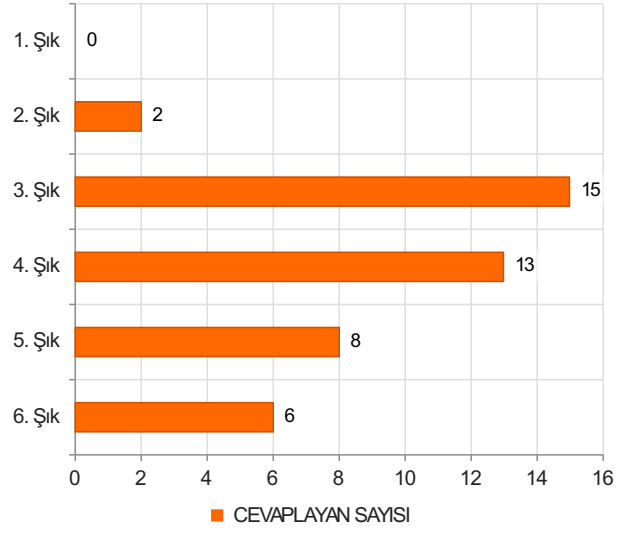

ORMAN FAKÜLTESİ 2023-2024 EĞİTİM-ÖĞRETİM YILI BAHAR DÖNEMİ AKADEMİK PERSONEL MEMNUNİYET ANKETİ Sonuçları

(Orman Fakültesi Akademik Personel)

S.1 Cinsiyetiniz

Ortalama:1,66

1. Soru

1. Soru

Şıklar

1. Kadın
2. Erkek

2. Soru

2. Soru

**Şıklar**

1. 20-25
2. 26-31
3. 32-37
4. 38-43
5. 44-49
6. 50 ve üzeri

3. Soru

3. Soru

**Şıklar**

1. Prof. Dr.
2. Doç. Dr.
3. Dr. Öğr. Üyesi
4. Öğr. Gör. Dr.
5. Öğr. Gör.
6. Araş. Gör. Dr.
7. Araş. Gör.

4. Soru

4. Soru

**Şıklar**

1. Lisans
2. Yüksek Lisans
3. Doktora

5. Soru

5. Soru

**Şıklar**

1. 1-4 yıl
2. 5-9 yıl
3. 10-14 yıl
4. 15-19 yıl
5. 20 yıl ve üzeri