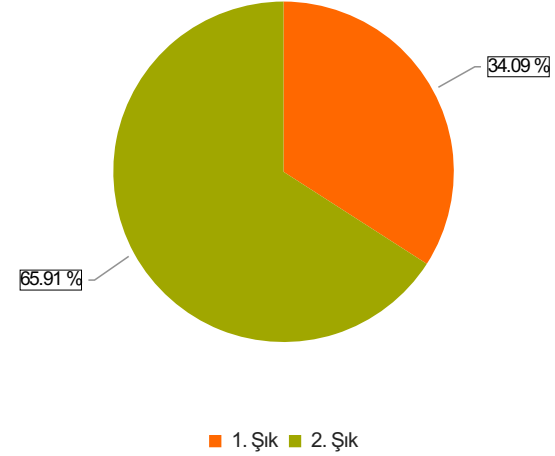

ORMAN FAKÜLTESİ 2023-2024 EĞİTİM-ÖĞRETİM YILI BAHAR DÖNEMİ AKADEMİK PERSONEL MEMNUNİYET ANKETİ Sonuçları

(Orman Fakültesi Akademik Personel)

S.1 Cinsiyetiniz

Ortalama:1,66

1. Soru

1. Soru

Şıklar

1. Kadın
2. Erkek

2. Soru

2. Soru

**Şıklar**

1. 20-25
2. 26-31
3. 32-37
4. 38-43
5. 44-49
6. 50 ve üzeri

3. Soru

3. Soru

**Şıklar**

1. Prof. Dr.
2. Doç. Dr.
3. Dr. Öğr. Üyesi
4. Öğr. Gör. Dr.
5. Öğr. Gör.
6. Araş. Gör. Dr.
7. Araş. Gör.