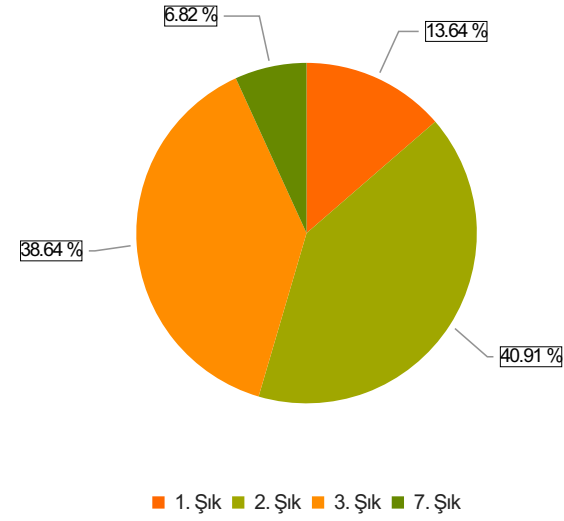

ORMAN FAKÜLTESİ 2023-2024 EĞİTİM-ÖĞRETİM YILI BAHAR DÖNEMİ AKADEMİK PERSONEL MEMNUNİYET ANKETİ Sonuçları

(Orman Fakültesi Akademik Personel)

S.1 Cinsiyetiniz

Ortalama:1,66

1. Soru

1. Soru

Şıklar

1. Kadın
2. Erkek

2. Soru

2. Soru

**Şıklar**

1. 20-25
2. 26-31
3. 32-37
4. 38-43
5. 44-49
6. 50 ve üzeri

3. Soru

3. Soru

**Şıklar**

1. Prof. Dr.
2. Doç. Dr.
3. Dr. Öğr. Üyesi
4. Öğr. Gör. Dr.
5. Öğr. Gör.
6. Araş. Gör. Dr.
7. Araş. Gör.

4. Soru

4. Soru

**Şıklar**

1. Lisans
2. Yüksek Lisans
3. Doktora

5. Soru

5. Soru

**Şıklar**

1. 1-4 yıl
2. 5-9 yıl
3. 10-14 yıl
4. 15-19 yıl
5. 20 yıl ve üzeri