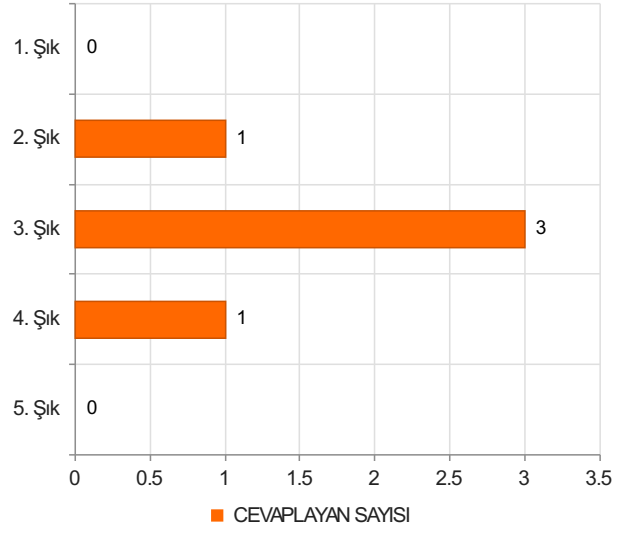

ORMAN FAKÜLTESİ 2023-2024 AKADEMİK YILI BAHAR DÖNEMİ İDARİ PERSONEL MEMNUNİYET ANKETİ Sonuçları (Orman Fakültesi İdari Personel)

S.1 Cinsiyetiniz

Ortalama:1,2

1. Soru

1. Soru

Şıklar

1. Kadın
2. Erkek

2. Soru

2. Soru

**Şıklar**

1. 20-25
2. 26-31
3. 32-37
4. 38-43
5. 44-49
6. 50 ve üzeri

3. Soru

3. Soru

**Şıklar**

1. Akademik Birimlerde Görev Yapan (Fakülte/ Y.Okul/M.Y.O/Enstitü)
2. Rektörlük Bünyesinde Görev Yapan (Genel Sekreterlik/Daire Başkanlıkları/Merkez
3. Müdürlükleri/ Araştırma ve Uygulama Merkezleri/Koordinatörlükler)

4. Soru

4. Soru

**Şıklar**

1. Lise
2. Ön Lisans
3. Lisans
4. Yüksek Lisans
5. Doktora

5. Soru

5. Soru

**Şıklar**

1. 1-4 yıl
2. 5-9 yıl
3. 10-14 yıl
4. 15-19 yıl
5. 20 yıl ve üzeri

6. Soru

6. Soru

**Şıklar**

- 1-4 yıl
- 5-9 yıl
- 10-14 yıl
- 15-19 yıl
- 20-24 yıl
- 25 yıl ve üzeri

1. Soru

1. Soru

**Şıklar**

1. Çok Zayıf (1)
2. Zayıf (2)
3. Orta (3)
4. İyi (4)
5. Çok İyi (5)