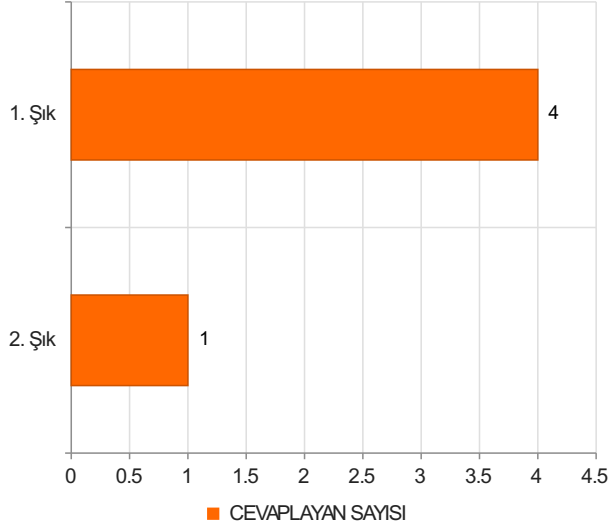

ORMAN FAKÜLTESİ 2023-2024 AKADEMİK YILI BAHAR DÖNEMİ İDARİ PERSONEL MEMNUNİYET ANKETİ Sonuçları (Orman Fakültesi İdari Personel)

S.1 Cinsiyetiniz

Ortalama:1,2

1. Soru

1. Soru

Şıklar

1. Kadın
2. Erkek

2. Soru

2. Soru

**Şıklar**

1. 20-25
2. 26-31
3. 32-37
4. 38-43
5. 44-49
6. 50 ve üzeri

3. Soru

3. Soru

**Şıklar**

1. Akademik Birimlerde Görev Yapan (Fakülte/ Y.Okul/M.Y.O/Enstitü)
2. Rektörlük Bünyesinde Görev Yapan (Genel Sekreterlik/Daire Başkanlıkları/Merkez
3. Müdürlükleri/ Araştırma ve Uygulama Merkezleri/Koordinatörlükler)