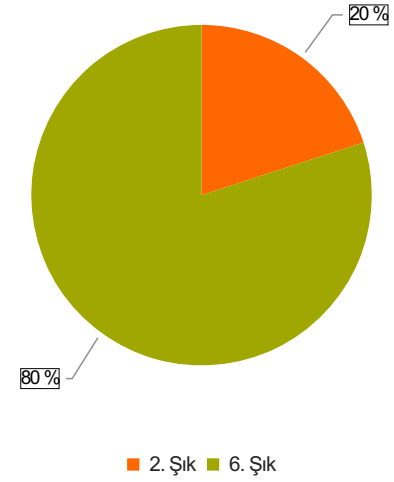

2. Soru

**Şıklar**

1. 20-25
2. 26-31
3. 32-37
4. 38-43
5. 44-49
6. 50 ve üzeri

3. Soru

3. Soru

**Şıklar**

1. Akademik Birimlerde Görev Yapan (Fakülte/ Y.Okul/M.Y.O/Enstitü)
2. Rektörlük Bünyesinde Görev Yapan (Genel Sekreterlik/Daire Başkanlıkları/Merkez
3. Müdürlükleri/ Araştırma ve Uygulama Merkezleri/Koordinatörlükler)

4. Soru

4. Soru

**Şıklar**

1. Lise
2. Ön Lisans
3. Lisans
4. Yüksek Lisans
5. Doktora

5. Soru

5. Soru

**Şıklar**

1. 1-4 yıl
2. 5-9 yıl
3. 10-14 yıl
4. 15-19 yıl
5. 20 yıl ve üzeri

6. Soru

6. Soru

**Şıklar**

- 1-4 yıl
- 5-9 yıl
- 10-14 yıl
- 15-19 yıl
- 20-24 yıl
- 25 yıl ve üzeri

1. Soru

1. Soru

**Şıklar**

1. Çok Zayıf (1)
2. Zayıf (2)
3. Orta (3)
4. İyi (4)
5. Çok İyi (5)