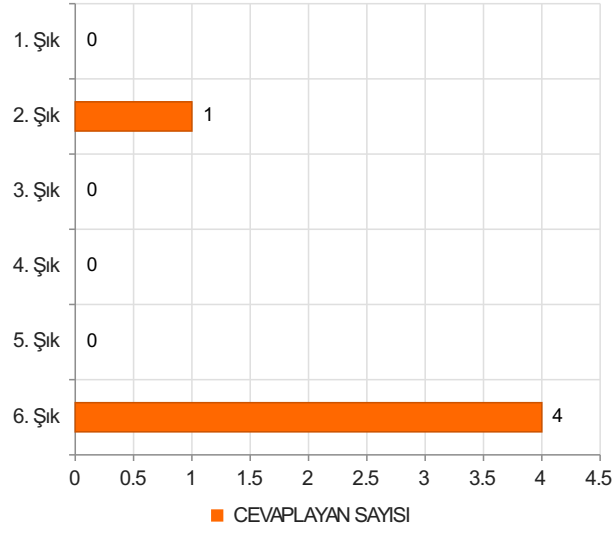

2. Soru

**Şıklar**

1. 20-25
2. 26-31
3. 32-37
4. 38-43
5. 44-49
6. 50 ve üzeri

3. Soru

3. Soru

**Şıklar**

1. Akademik Birimlerde Görev Yapan (Fakülte/ Y.Okul/M.Y.O/Enstitü)
2. Rektörlük Bünyesinde Görev Yapan (Genel Sekreterlik/Daire Başkanlıkları/Merkez
3. Müdürlükleri/ Araştırma ve Uygulama Merkezleri/Koordinatörlükler)

4. Soru

4. Soru

**Şıklar**

1. Lise
2. Ön Lisans
3. Lisans
4. Yüksek Lisans
5. Doktora

5. Soru

5. Soru

**Şıklar**

1. 1-4 yıl
2. 5-9 yıl
3. 10-14 yıl
4. 15-19 yıl
5. 20 yıl ve üzeri

6. Soru

6. Soru

**Şıklar**

- 1-4 yıl
- 5-9 yıl
- 10-14 yıl
- 15-19 yıl
- 20-24 yıl
- 25 yıl ve üzeri

1. Soru

1. Soru

**Şıklar**

1. Çok Zayıf (1)
2. Zayıf (2)
3. Orta (3)
4. İyi (4)
5. Çok İyi (5)