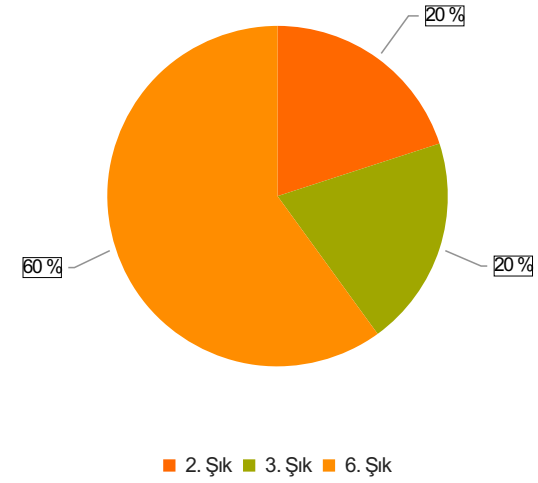

ORMAN FAKÜLTESİ 2023-2024 AKADEMİK YILI BAHAR DÖNEMİ İDARİ PERSONEL MEMNUNİYET ANKETİ Sonuçları (Orman Fakültesi İdari Personel)

S.1 Cinsiyetiniz

Ortalama:1,2

1. Soru

1. Soru

Şıklar

1. Kadın
2. Erkek

2. Soru

2. Soru

**Şıklar**

1. 20-25
2. 26-31
3. 32-37
4. 38-43
5. 44-49
6. 50 ve üzeri

3. Soru

3. Soru

**Şıklar**

1. Akademik Birimlerde Görev Yapan (Fakülte/ Y.Okul/M.Y.O/Enstitü)
2. Rektörlük Bünyesinde Görev Yapan (Genel Sekreterlik/Daire Başkanlıkları/Merkez
3. Müdürlükleri/ Araştırma ve Uygulama Merkezleri/Koordinatörlükler)