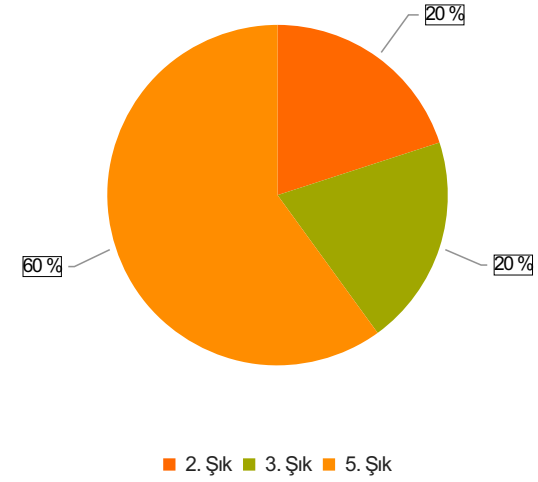

2. Soru

**Şıklar**

1. 20-25
2. 26-31
3. 32-37
4. 38-43
5. 44-49
6. 50 ve üzeri

3. Soru

3. Soru

**Şıklar**

1. Akademik Birimlerde Görev Yapan (Fakülte/ Y.Okul/M.Y.O/Enstitü)
2. Rektörlük Bünyesinde Görev Yapan (Genel Sekreterlik/Daire Başkanlıkları/Merkez
3. Müdürlükleri/ Araştırma ve Uygulama Merkezleri/Koordinatörlükler)

4. Soru

4. Soru

**Şıklar**

1. Lise
2. Ön Lisans
3. Lisans
4. Yüksek Lisans
5. Doktora

5. Soru

5. Soru

**Şıklar**

1. 1-4 yıl
2. 5-9 yıl
3. 10-14 yıl
4. 15-19 yıl
5. 20 yıl ve üzeri

6. Soru

6. Soru

**Şıklar**

- 1-4 yıl
- 5-9 yıl
- 10-14 yıl
- 15-19 yıl
- 20-24 yıl
- 25 yıl ve üzeri

1. Soru

1. Soru

**Şıklar**

1. Çok Zayıf (1)
2. Zayıf (2)
3. Orta (3)
4. İyi (4)
5. Çok İyi (5)