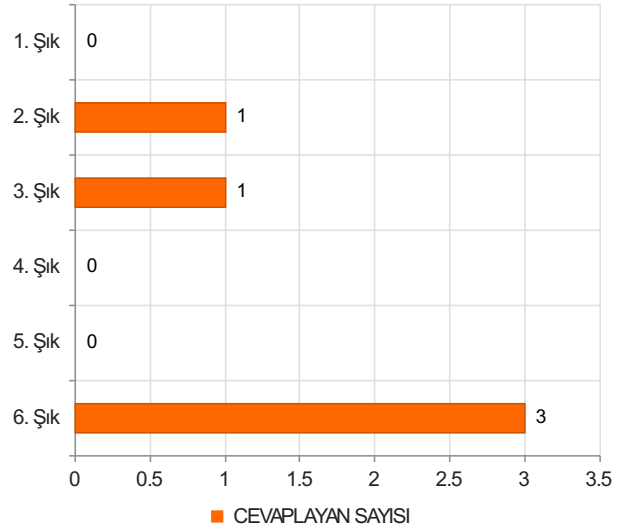

ORMAN FAKÜLTESİ 2023-2024 AKADEMİK YILI BAHAR DÖNEMİ İDARİ PERSONEL MEMNUNİYET ANKETİ Sonuçları (Orman Fakültesi İdari Personel)

S.1 Cinsiyetiniz

Ortalama:1,2

1. Soru

1. Soru

Şıklar

1. Kadın
2. Erkek

2. Soru

2. Soru

**Şıklar**

1. 20-25
2. 26-31
3. 32-37
4. 38-43
5. 44-49
6. 50 ve üzeri

3. Soru

3. Soru

**Şıklar**

1. Akademik Birimlerde Görev Yapan (Fakülte/ Y.Okul/M.Y.O/Enstitü)
2. Rektörlük Bünyesinde Görev Yapan (Genel Sekreterlik/Daire Başkanlıkları/Merkez
3. Müdürlükleri/ Araştırma ve Uygulama Merkezleri/Koordinatörlükler)