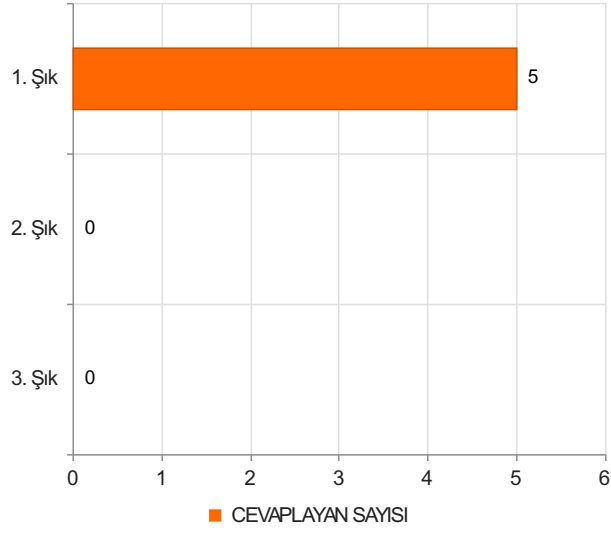

ORMAN FAKÜLTESİ 2023-2024 AKADEMİK YILI BAHAR DÖNEMİ İDARİ PERSONEL MEMNUNİYET ANKETİ Sonuçları (Orman Fakültesi İdari Personel)

S.1 Cinsiyetiniz

Ortalama:1,2

1. Soru

1. Soru

Şıklar

1. Kadın
2. Erkek

2. Soru

2. Soru

**Şıklar**

1. 20-25
2. 26-31
3. 32-37
4. 38-43
5. 44-49
6. 50 ve üzeri

3. Soru

3. Soru

**Şıklar**

1. Akademik Birimlerde Görev Yapan (Fakülte/ Y.Okul/M.Y.O/Enstitü)
2. Rektörlük Bünyesinde Görev Yapan (Genel Sekreterlik/Daire Başkanlıkları/Merkez
3. Müdürlükleri/ Araştırma ve Uygulama Merkezleri/Koordinatörlükler)