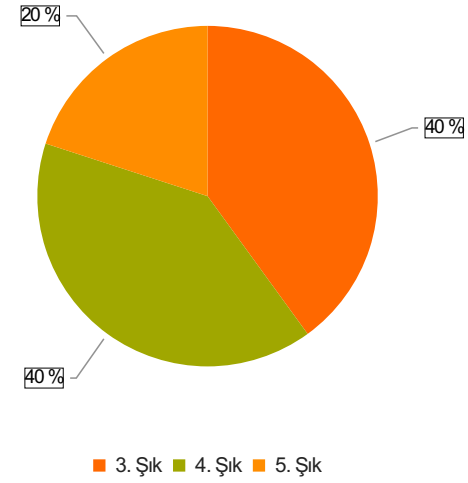

3. Soru

2. Soru

Şıklar

1. Çok Zayıf (1)
2. Zayıf (2)
3. Orta (3)
4. İyi (4)
5. Çok İyi (5)