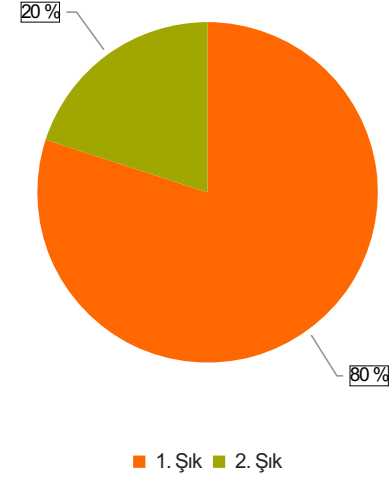

ORMAN FAKÜLTESİ 2023-2024 AKADEMİK YILI BAHAR DÖNEMİ İDARİ PERSONEL MEMNUNİYET ANKETİ Sonuçları (Orman Fakültesi İdari Personel)

S.1 Cinsiyetiniz

Ortalama:1,2

1. Soru

1. Soru

Şıklar

1. Kadın
2. Erkek

2. Soru

2. Soru

**Şıklar**

1. 20-25
2. 26-31
3. 32-37
4. 38-43
5. 44-49
6. 50 ve üzeri

3. Soru

3. Soru

**Şıklar**

1. Akademik Birimlerde Görev Yapan (Fakülte/ Y.Okul/M.Y.O/Enstitü)
2. Rektörlük Bünyesinde Görev Yapan (Genel Sekreterlik/Daire Başkanlıkları/Merkez
3. Müdürlükleri/ Araştırma ve Uygulama Merkezleri/Koordinatörlükler)

4. Soru

4. Soru

**Şıklar**

1. Lise
2. Ön Lisans
3. Lisans
4. Yüksek Lisans
5. Doktora

5. Soru

5. Soru

**Şıklar**

1. 1-4 yıl
2. 5-9 yıl
3. 10-14 yıl
4. 15-19 yıl
5. 20 yıl ve üzeri