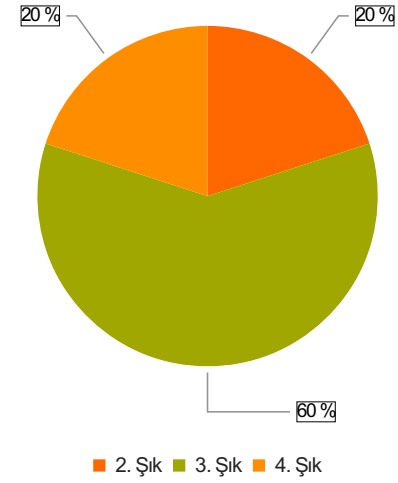

ORMAN FAKÜLTESİ 2023-2024 AKADEMİK YILI BAHAR DÖNEMİ İDARİ PERSONEL MEMNUNİYET ANKETİ Sonuçları (Orman Fakültesi İdari Personel)

S.1 Cinsiyetiniz

Ortalama:1,2

1. Soru

1. Soru

Şıklar

1. Kadın
2. Erkek

2. Soru

2. Soru

**Şıklar**

1. 20-25
2. 26-31
3. 32-37
4. 38-43
5. 44-49
6. 50 ve üzeri

3. Soru

3. Soru

**Şıklar**

1. Akademik Birimlerde Görev Yapan (Fakülte/ Y.Okul/M.Y.O/Enstitü)
2. Rektörlük Bünyesinde Görev Yapan (Genel Sekreterlik/Daire Başkanlıkları/Merkez
3. Müdürlükleri/ Araştırma ve Uygulama Merkezleri/Koordinatörlükler)

4. Soru

4. Soru

**Şıklar**

1. Lise
2. Ön Lisans
3. Lisans
4. Yüksek Lisans
5. Doktora

5. Soru

5. Soru

**Şıklar**

1. 1-4 yıl
2. 5-9 yıl
3. 10-14 yıl
4. 15-19 yıl
5. 20 yıl ve üzeri