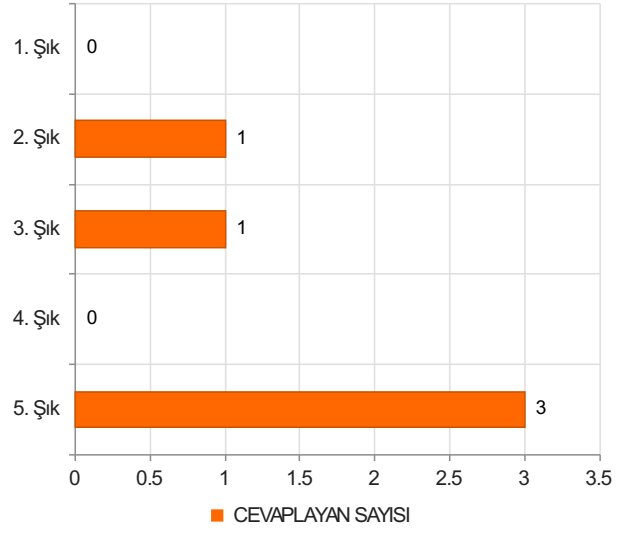

2. Soru

**Şıklar**

1. 20-25
2. 26-31
3. 32-37
4. 38-43
5. 44-49
6. 50 ve üzeri

3. Soru

3. Soru

**Şıklar**

1. Akademik Birimlerde Görev Yapan (Fakülte/ Y.Okul/M.Y.O/Enstitü)
2. Rektörlük Bünyesinde Görev Yapan (Genel Sekreterlik/Daire Başkanlıkları/Merkez
3. Müdürlükleri/ Araştırma ve Uygulama Merkezleri/Koordinatörlükler)

4. Soru

4. Soru

**Şıklar**

1. Lise
2. Ön Lisans
3. Lisans
4. Yüksek Lisans
5. Doktora

5. Soru

5. Soru

**Şıklar**

1. 1-4 yıl
2. 5-9 yıl
3. 10-14 yıl
4. 15-19 yıl
5. 20 yıl ve üzeri

6. Soru

6. Soru

**Şıklar**

- 1-4 yıl
- 5-9 yıl
- 10-14 yıl
- 15-19 yıl
- 20-24 yıl
- 25 yıl ve üzeri

1. Soru

1. Soru

**Şıklar**

1. Çok Zayıf (1)
2. Zayıf (2)
3. Orta (3)
4. İyi (4)
5. Çok İyi (5)